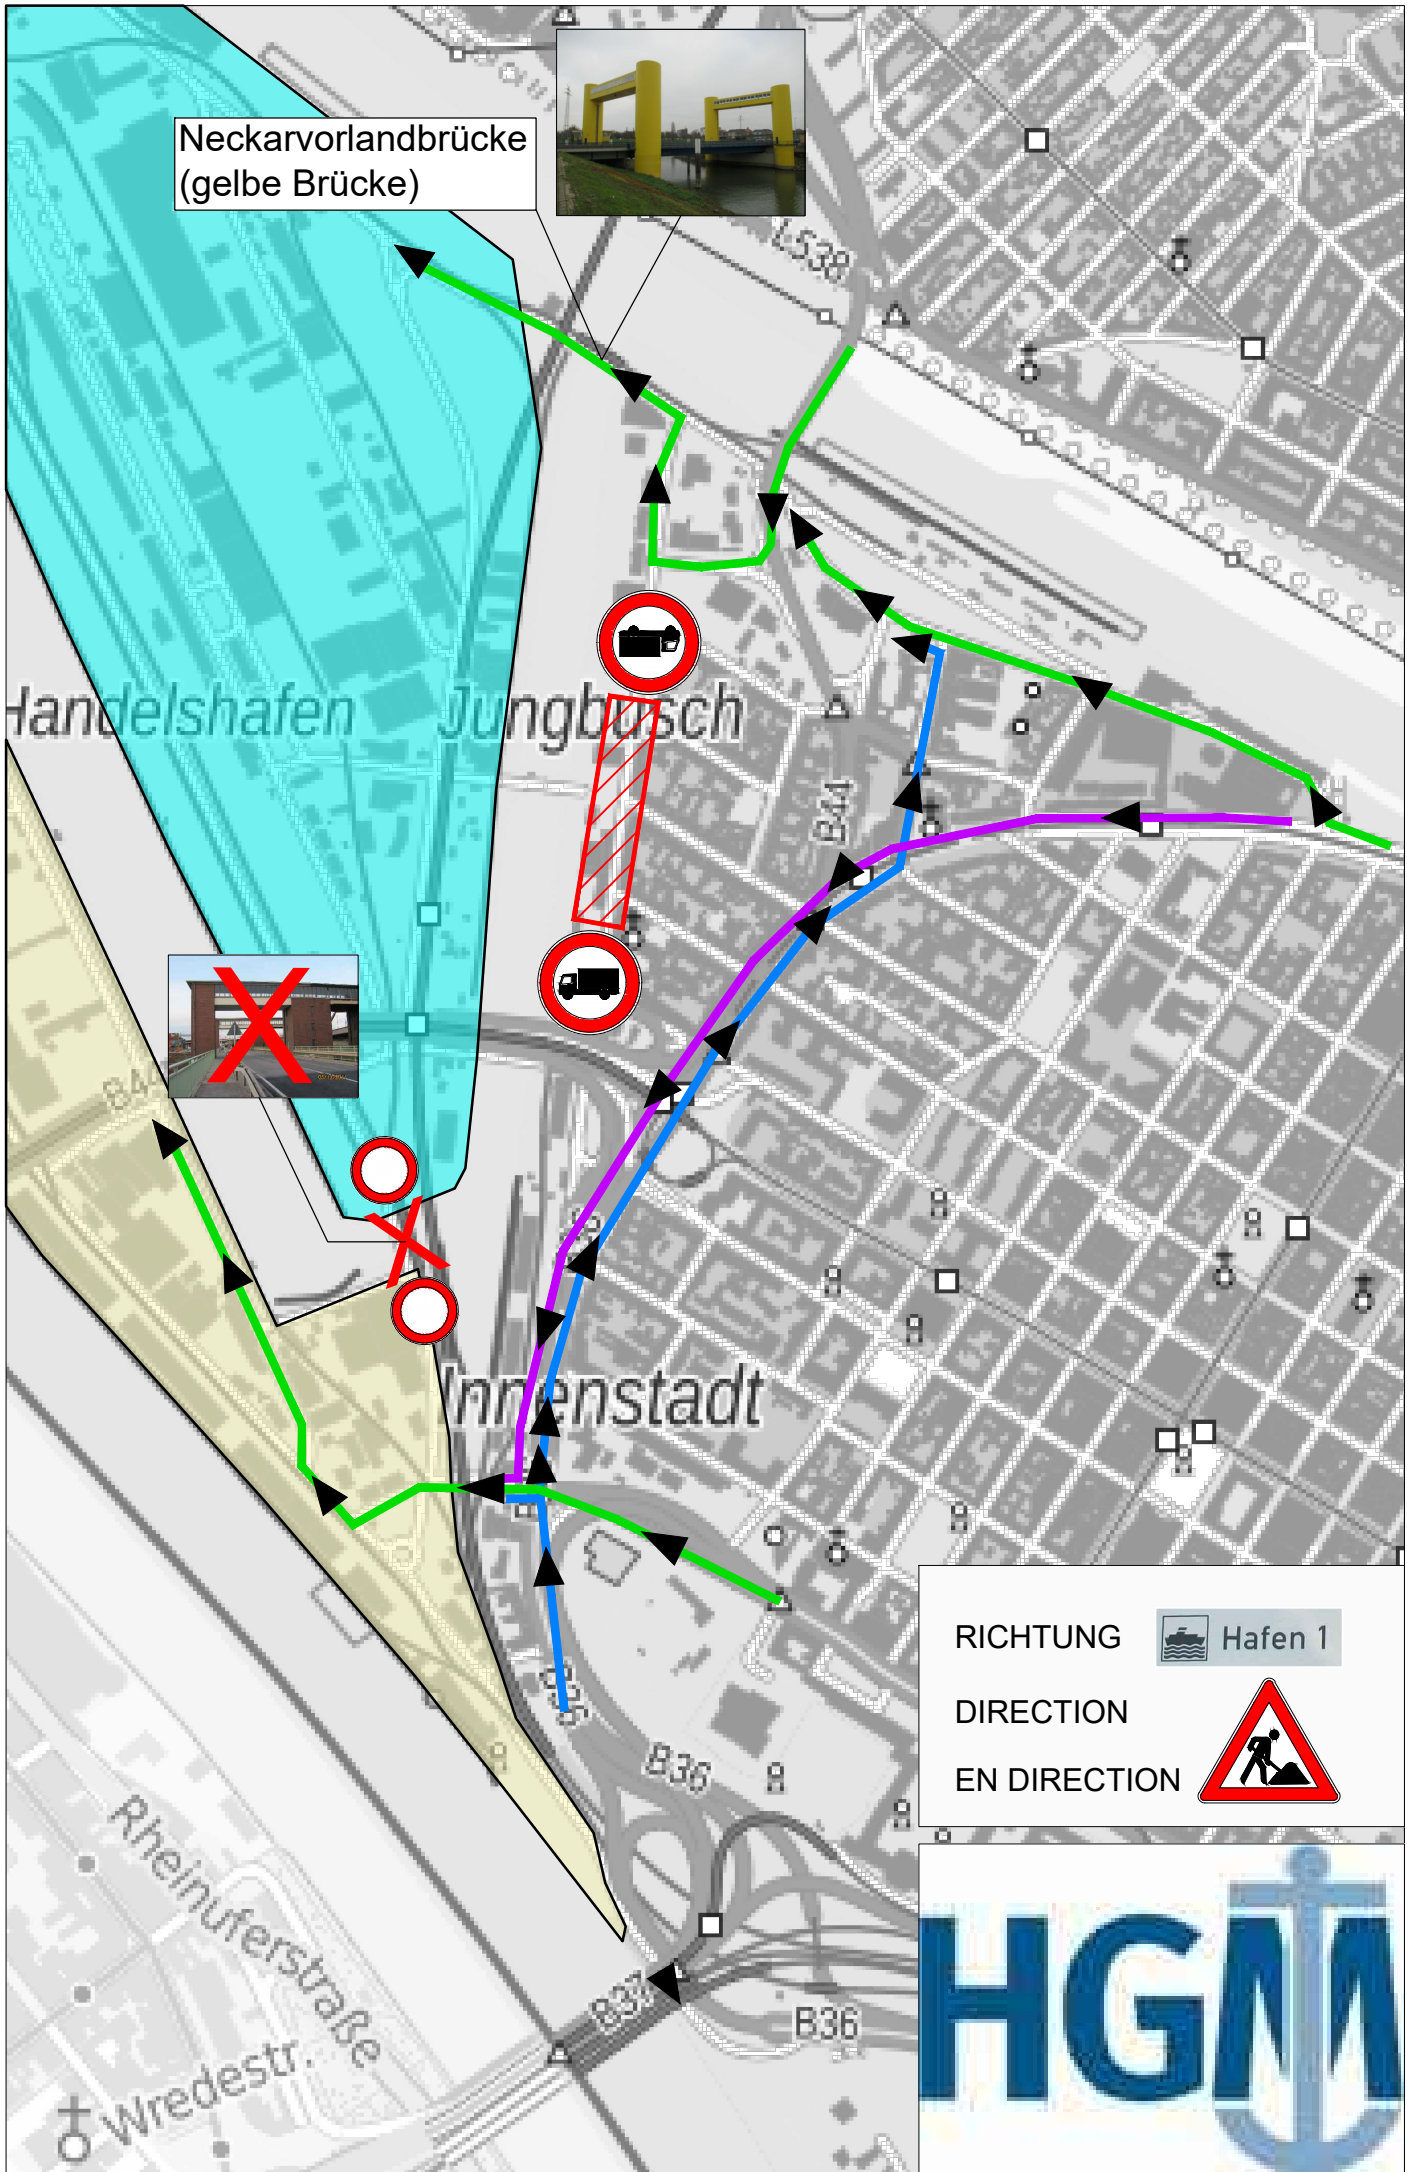

Neckarvorlandbrücke
(gelbe Brücke)

RICHTUNG  Hafen 1

DIRECTION

EN DIRECTION